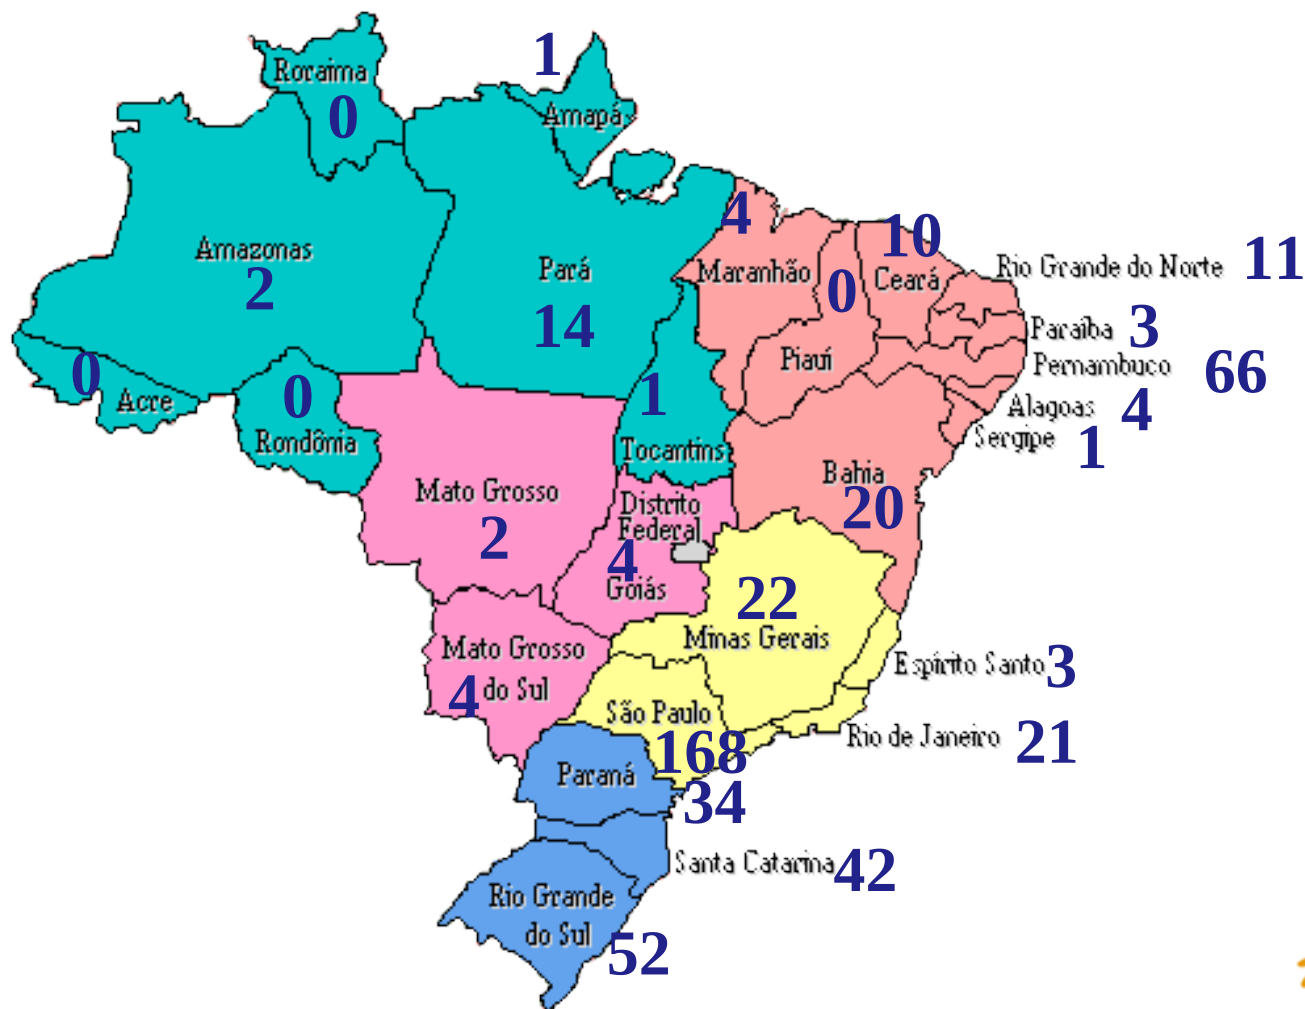

Resultados preliminares

(Coletados em 11/07/08)

- Professor-Pesquisador
- Doutorando
- Mestrando
- Graduação
- Outros

Número de Respostas: 501

Professor-Pesquisador: 273

Doutorando: 71

Mestrando: 107

Graduação: 35

Outros: 14

Nº de Respostas por Região

Nº de Respostas por Estado

Distribuição de Respostas por Comissão Especial

Relação de sócios da SBC entre os participantes da pesquisa

Distribuição das respostas por áreas de atuação

Distribuição dos 273 pesquisadores nas áreas de atuação principal

Distribuição

Pesquisadores e Alunos de pós por área de atuação

Principal Área do Conhecimento dos Pesquisadores-Professores

Cooperações Nacionais e Internacionais dos 273 professores-pesquisadores