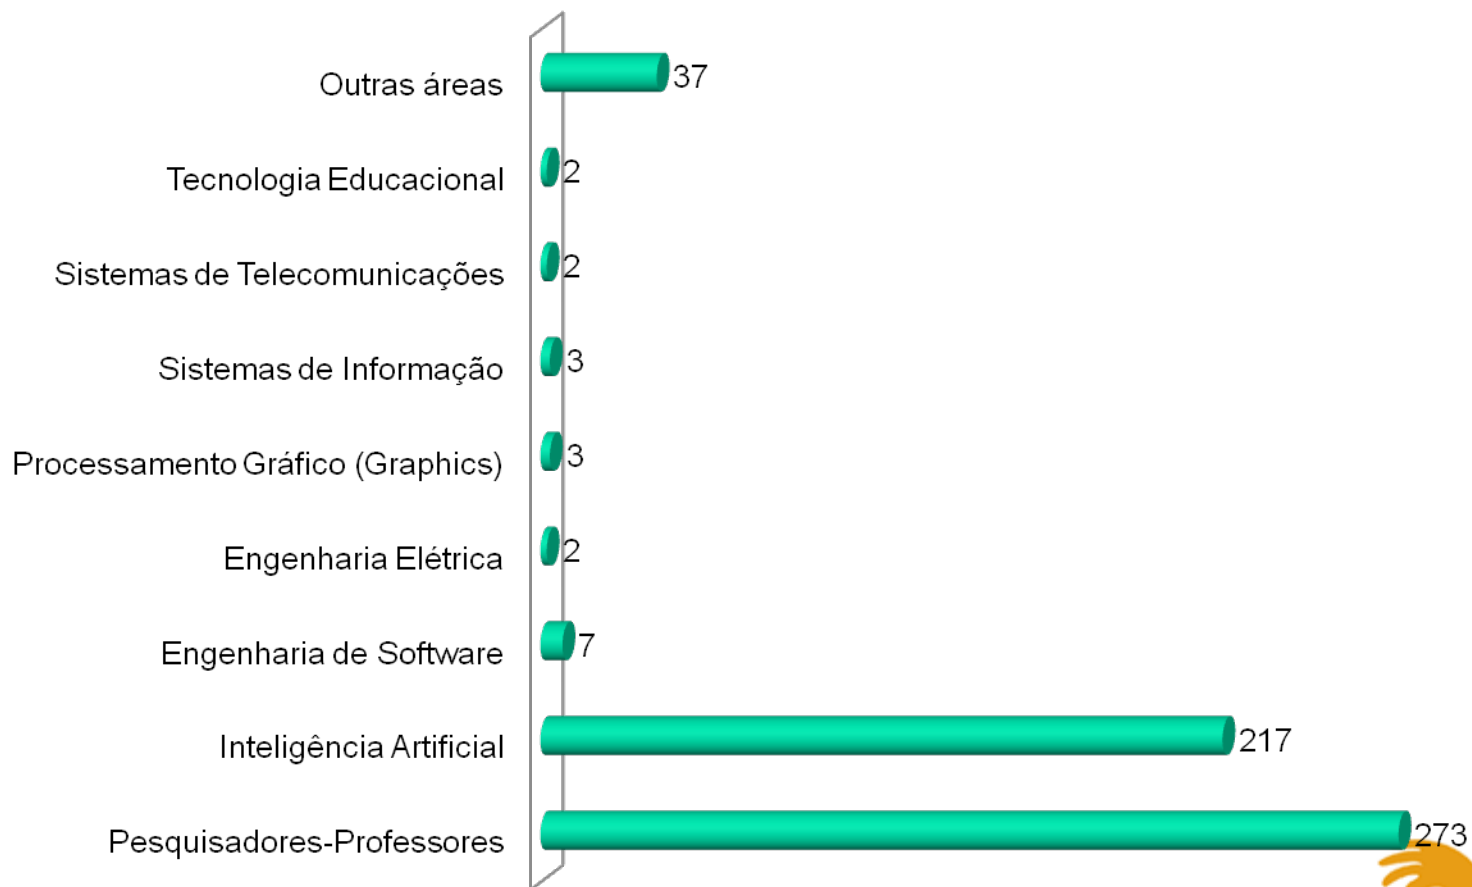

Distribuição dos 273 pesquisadores nas áreas de atuação principal

Distribuição

Pesquisadores e Alunos de pós por área de atuação

Principal Área do Conhecimento dos Pesquisadores-Professores

Cooperações Nacionais e Internacionais dos 273 professores-pesquisadores

Mais Alguns Dados

Mapeamento da produção científica e orientações em andamento e concluídas considerando 251 CVs Lattes dos 273 pesquisadores/professores

http://ceia.labic.icmc.usp.br/mapeamento_ia/

<http://www.sbc.org.br/ceia>