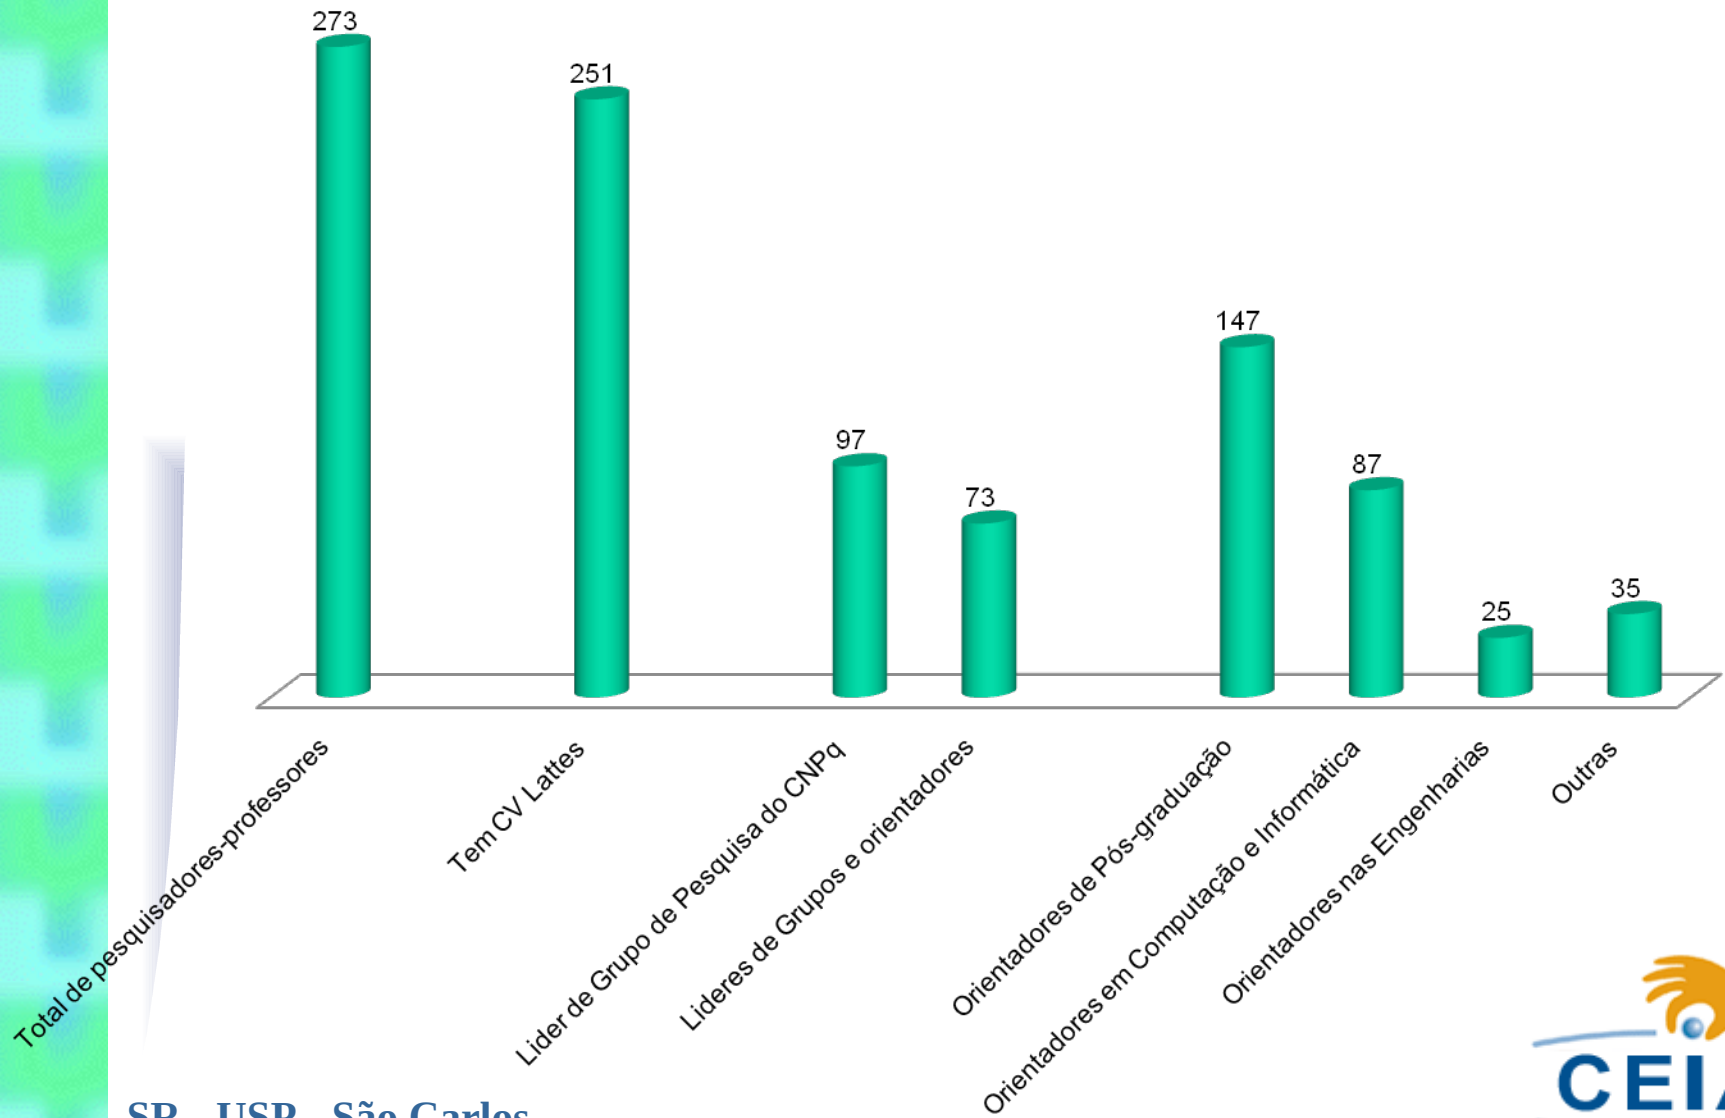

Mais Alguns Dados

Mapeamento da produção científica e orientações em andamento e concluídas considerando 251 CVs Lattes dos 273 pesquisadores/professores

http://ceia.labic.icmc.usp.br/mapeamento_ia/

<http://www.sbc.org.br/ceia>