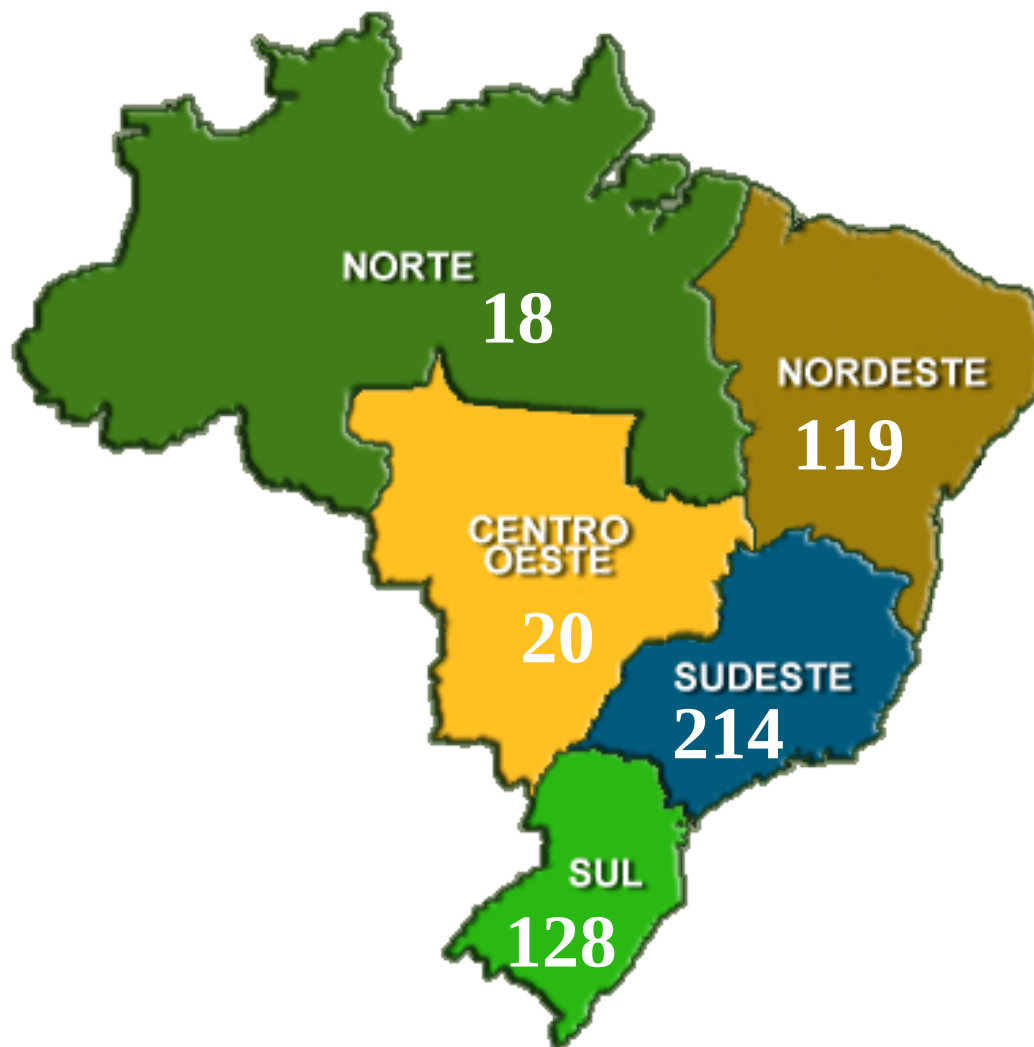

Resultados preliminares

(Coletados em 11/07/08)

- Professor-Pesquisador
- Doutorando
- Mestrando
- Graduação
- Outros

Número de Respostas: 501

Professor-Pesquisador: 273

Doutorando: 71

Mestrando: 107

Graduação: 35

Outros: 14

Nº de Respostas por Região

Nº de Respostas por Estado

Distribuição de Respostas por Comissão Especial

Relação de sócios da SBC entre os participantes da pesquisa

Distribuição das respostas por áreas de atuação

Distribuição dos 273 pesquisadores nas áreas de atuação principal

Distribuição

Pesquisadores e Alunos de pós por área de atuação

Principal Área do Conhecimento dos Pesquisadores-Professores

Cooperações Nacionais e Internacionais dos 273 professores-pesquisadores

Mais Alguns Dados

Mapeamento da produção científica e orientações em andamento e concluídas considerando 251 CVs Lattes dos 273 pesquisadores/professores

http://ceia.labic.icmc.usp.br/mapeamento_ia/

<http://www.sbc.org.br/ceia>