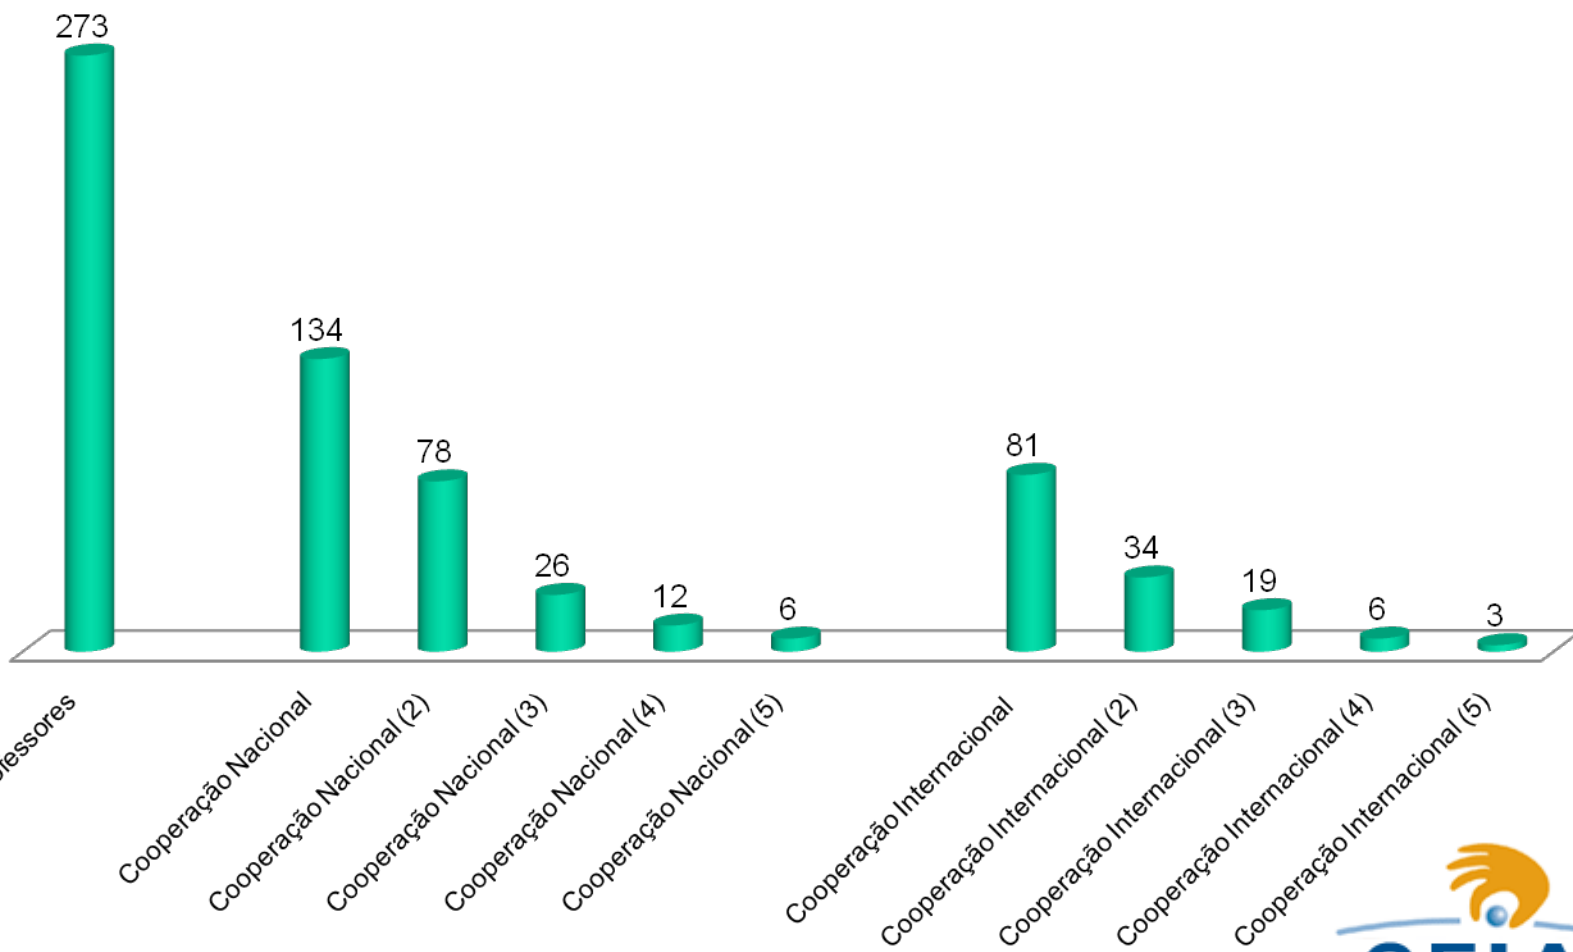

Outros: 14

Nº de Respostas por Região

Nº de Respostas por Estado

Distribuição de Respostas por Comissão Especial

Relação de sócios da SBC entre os participantes da pesquisa

Distribuição das respostas por áreas de atuação

Distribuição dos 273 pesquisadores nas áreas de atuação principal

Distribuição

Pesquisadores e Alunos de pós por área de atuação

Principal Área do Conhecimento dos Pesquisadores-Professores

Cooperações Nacionais e Internacionais dos 273 professores-pesquisadores

Mais Alguns Dados

Mapeamento da produção científica e orientações em andamento e concluídas considerando 251 CVs Lattes dos 273 pesquisadores/professores

http://ceia.labic.icmc.usp.br/mapeamento_ia/

<http://www.sbc.org.br/ceia>