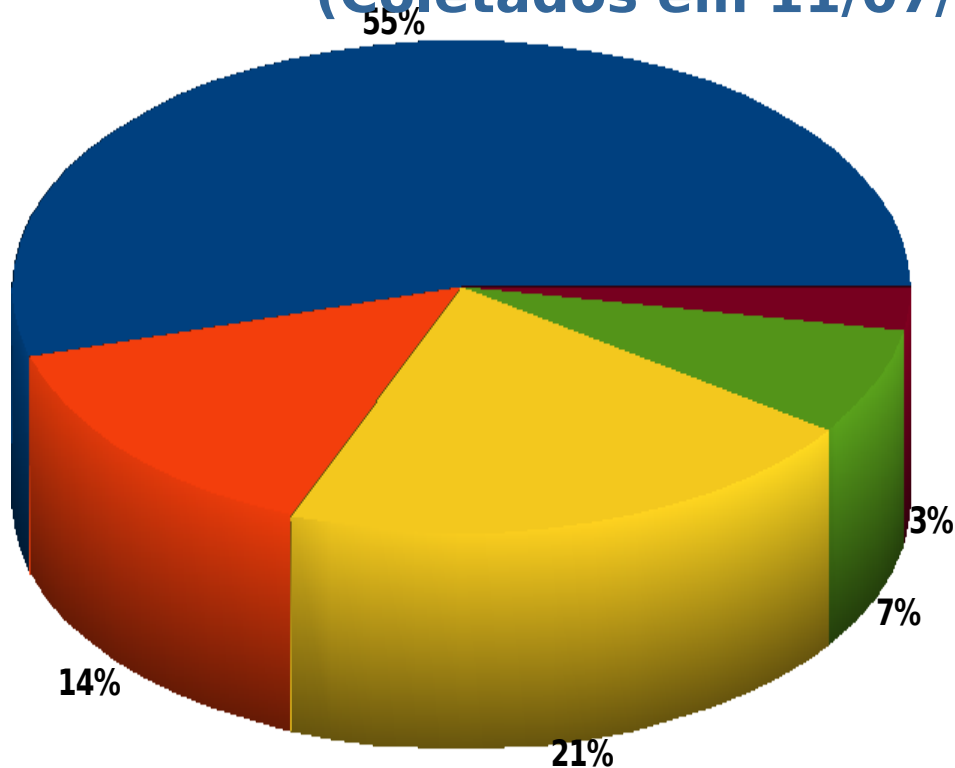

Resultados preliminares

(Coletados em 11/07/08)

- Professor-Pesquisador
- Doutorando
- Mestrando
- Graduação
- Outros

Número de Respostas: 501

Professor-Pesquisador: 273

Doutorando: 71

Mestrando: 107

Graduação: 35

Outros: 14

Nº de Respostas por Região

Nº de Respostas por Estado

Distribuição de Respostas por Comissão Especial

Relação de sócios da SBC entre os participantes da pesquisa

Distribuição das respostas por áreas de atuação